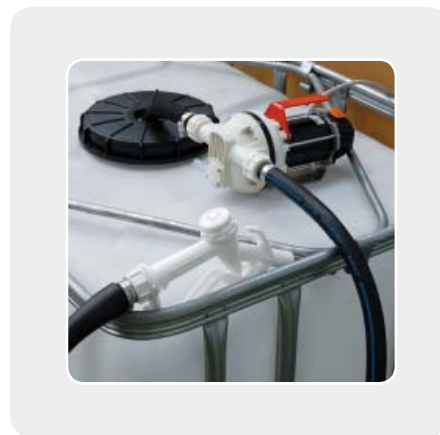

NOZZLE

SPECIAL EQUIPMENTS

FLUID MONITORING

ACCESSORIES

FILTERING

SUZZARABLUE PORTABLE KIT

JELLEMZŐK

KÉRÉSRE