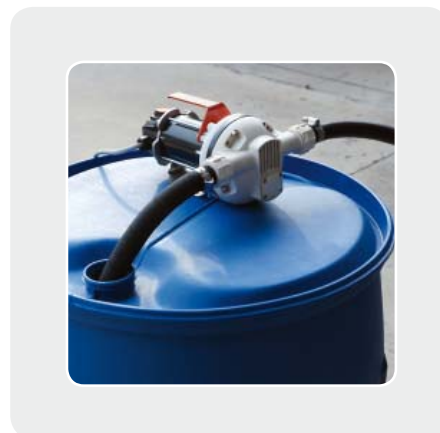

NOZZLE

SPECIAL EQUIPMENTS

FLUID MONITORING

ACCESSORIES

FILTERING

SUZZARABLUE PORTABLE KIT

JELLEMZŐK

KÉRÉSRE