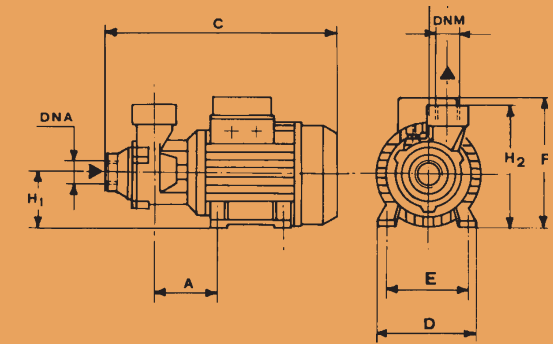

PM 45 Br

PM 45 A

CP 75

PM 80

per caratteristiche-varianti costruttive pag. 80 - for features schedule-constructural variances pag. 80

PM 45 (Br) - PM 80

CP 45 - CP 75

PM 45 A

TIPO - TYPE		P ₂ nom.		P ₁ (kW) max.		AMPERE		Q = portata - débit - capacity - Fördermenge - caudal					
1 ~	3 ~	HP	kW	1 ~	3 ~	1 ~	3 ~	0.3	0.6	1.2	1.8	2.4	3
230 V - 50 Hz	230/400 V - 50 Hz							m ³ /h	l/1'	5	10	20	30
PM 45	PMT 45	0.5	0.37	0.49	0.5	2.3	1	35	30	21	13	5	-
PM 45 Br	PMT 45 Br	0.5	0.37	0.49	0.5	2.3	1	35	30	21	13	5	-
PM 45 A	PMT 45 A	0.5	0.37	0.49	0.5	2.3	1	35	30	21	13	5	-
CP 45	CPT 45	0.5	0.37	0.49	0.5	2.3	1	35	30	21	13	5	-
PM 80	PMT 80	1	0.74	1.11	1.11	5.2	2	61	56	48	39	31	18
CP 75	CPT 75	1	0.74	1.11	1.13	5.2	2	61	56	48	39	31	18

PM 45 Br: elettropompa periferica con corpo e supporto pompa-motore in bronzo / electropompe périphérique avec corps et support pompe-moteur en bronze / peripheral electric pump with bronze pump body and motor bracket / Peripherische Elektropumpen mit Pumpengehäuse und Zwischensupport aus Bronze / electrobomba periférica con cuerpo y soporte bomba-motor bronzo.
 PM 45 A: elettropompa periferica autoadescante / electropompe périphérique autoamorçante / self priming peripheral electric pump / Selbstansaugende Peripherische Elektropumpen / electrobomba periférica autocebada.

TIPO TYPE	Dimensioni mm Dimensions mm Dimensions mm Masstabelle mm Dimensiones mm										Dimensioni imballo mm Dimensions d'emballage mm Packing dimensions mm Verpackungsmasse mm Dimensiones embalaje mm			Peso Poids Weight Gewicht Peso Kg
	A	B	C	D	E	F	H1	H2	DNA	DNM	I	L	M	
PM 45 (Br)	67	20	265	125	100	155	63	143	1"G	1"G	265	145	165	5.7
PM 45 A	62	20	238	125	100	184	150	184	1"G	1"G	310	185	195	6
CP 45	67	60	235	125	100	155	103	138	1"G	1"G	265	145	165	5.6
PM 80	71.5	60	290	138	112	172	121	156	1"G	1"G	310	185	195	9.5
CP 75	71.5	60	260	138	112	172	121	156	1"G	1"G	310	185	195	9.5