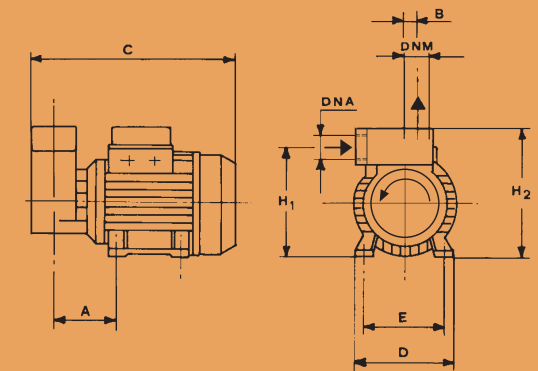

PM 45 Br

PM 45 A

CP 75

PM 80

per caratteristiche-varianti costruttive pag. 80 - for features schedule-constructural variances pag. 80

PM 45 (Br) - PM 80

CP 45 - CP 75

PM 45 A

TIPO - TYPE		P ₂ nom.		P ₁ (kW) max.		AMPERE		Q = portata - débit - capacity - Fördermenge - caudal					
1 ~	3 ~	HP	kW	1 ~	3 ~	1 ~	3 ~	0.3	0.6	1.2	1.8	2.4	3
230 V - 50 Hz	230/400 V - 50 Hz							m ³ /h	l/1'	5	10	20	30
PM 45	PMT 45	0.5	0.37	0.49	0.5	2.3	1	35	30	21	13	5	-
PM 45 Br	PMT 45 Br	0.5	0.37	0.49	0.5	2.3	1	35	30	21	13	5	-
PM 45 A	PMT 45 A	0.5	0.37	0.49	0.5	2.3	1	35	30	21	13	5	-
CP 45	CPT 45	0.5	0.37	0.49	0.5	2.3	1	35	30	21	13	5	-
PM 80	PMT 80	1	0.74	1.11	1.11	5.2	2	61	56	48	39	31	18
CP 75	CPT 75	1	0.74	1.11	1.13	5.2	2	61	56	48	39	31	18

PM 45 Br: elettropompa periferica con corpo e supporto pompa-motore in bronzo / electropompe périphérique avec corps et support pompe-moteur en bronze / peripheral electric pump with bronze pump body and motor bracket / Peripherische Elektropumpen mit Pumpengehäuse und Zwischensupport aus Bronze / electrobomba periférica con cuerpo y soporte bomba-motor bronzo.
 PM 45 A: elettropompa periferica autoadescante / electropompe périphérique autoamorçante / self priming peripheral electric pump / Selbstansaugende Peripherische Elektropumpen / electrobomba periférica autocebada.

TIPO TYPE	Dimensioni mm Dimensions mm Dimensions mm Masstabelle mm Dimensiones mm										Dimensioni imballo mm Dimensions d'emballage mm Packing dimensions mm Verpackungsmasse mm Dimensiones embalaje mm			Peso Poids Weight Gewicht Peso Kg
	A	B	C	D	E	F	H1	H2	DNA	DNM	I	L	M	
PM 45 (Br)	67	20	265	125	100	155	63	143	1"G	1"G	265	145	165	5.7
PM 45 A	62	20	238	125	100	184	150	184	1"G	1"G	310	185	195	6
CP 45	67	60	235	125	100	155	103	138	1"G	1"G	265	145	165	5.6
PM 80	71.5	60	290	138	112	172	121	156	1"G	1"G	310	185	195	9.5
CP 75	71.5	60	260	138	112	172	121	156	1"G	1"G	310	185	195	9.5