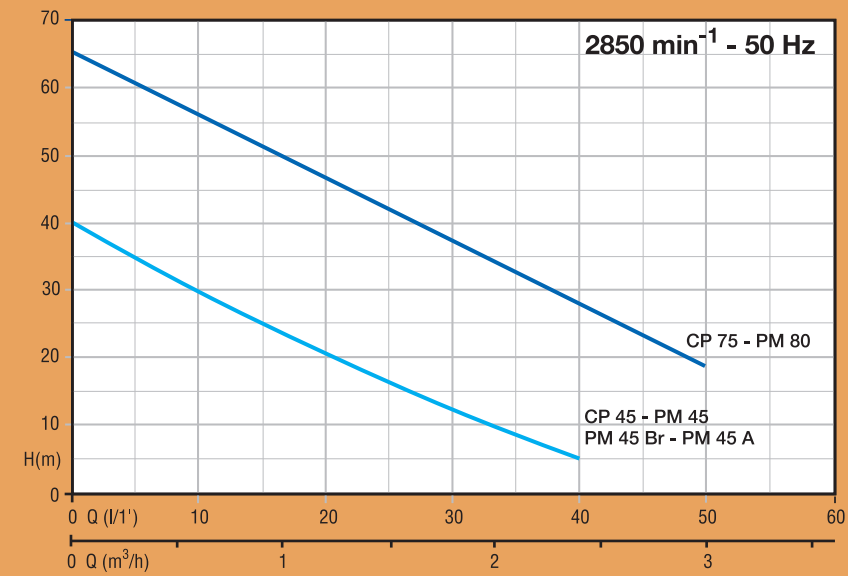

PM 45 Br

PM 45 A

CP 75

PM 80

per caratteristiche-varianti costruttive pag. 80 - for features schedule-constructural variances pag. 80

PM 45 (Br) - PM 80

CP 45 - CP 75

PM 45 A

TIPO - TYPE		P ₂ nom.		P ₁ (kW) max.		AMPERE		Q = portata - débit - capacity - Fördermenge - caudal					
1 ~	3 ~	HP	kW	1 ~	3 ~	1 ~	3 ~	0.3	0.6	1.2	1.8	2.4	3
230 V - 50 Hz	230/400 V - 50 Hz							m ³ /h	l/1'	5	10	20	30
PM 45	PMT 45	0.5	0.37	0.49	0.5	2.3	1	35	30	21	13	5	-
PM 45 Br	PMT 45 Br	0.5	0.37	0.49	0.5	2.3	1	35	30	21	13	5	-
PM 45 A	PMT 45 A	0.5	0.37	0.49	0.5	2.3	1	35	30	21	13	5	-
CP 45	CPT 45	0.5	0.37	0.49	0.5	2.3	1	35	30	21	13	5	-
PM 80	PMT 80	1	0.74	1.11	1.11	5.2	2	61	56	48	39	31	18
CP 75	CPT 75	1	0.74	1.11	1.13	5.2	2	61	56	48	39	31	18