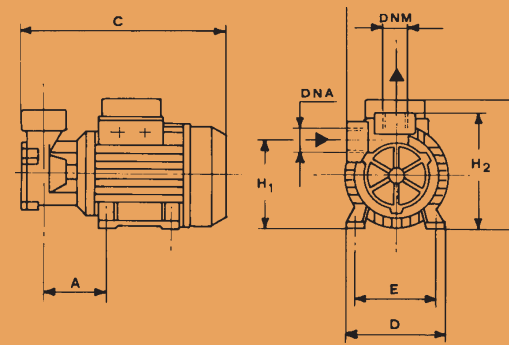

PM 45 Br

PM 45 A

CP 75

PM 80

per caratteristiche-varianti costruttive pag. 80 - for features schedule-constructural variances pag. 80

PM 45 (Br) - PM 80

CP 45 - CP 75

PM 45 A

TIPO - TYPE		P ₂ nom.		P ₁ (kW) max.		AMPERE		Q = portata - débit - capacity - Fördermenge - caudal					
1 ~	3 ~	HP	kW	1 ~	3 ~	1 ~	3 ~	0.3	0.6	1.2	1.8	2.4	3
230 V - 50 Hz	230/400 V - 50 Hz							m ³ /h	l/1'	5	10	20	30
PM 45	PMT 45	0.5	0.37	0.49	0.5	2.3	1	35	30	21	13	5	-
PM 45 Br	PMT 45 Br	0.5	0.37	0.49	0.5	2.3	1	35	30	21	13	5	-
PM 45 A	PMT 45 A	0.5	0.37	0.49	0.5	2.3	1	35	30	21	13	5	-
CP 45	CPT 45	0.5	0.37	0.49	0.5	2.3	1	35	30	21	13	5	-
PM 80	PMT 80	1	0.74	1.11	1.11	5.2	2	61	56	48	39	31	18
CP 75	CPT 75	1	0.74	1.11	1.13	5.2	2	61	56	48	39	31	18

PM 45 Br: elettropompa periferica con corpo e supporto pompa-motore in bronzo / electropompe périphérique avec corps et support pompe-moteur en bronze / peripheral electric pump with bronze pump body and motor bracket / Peripherische Elektropumpen mit Pumpengehäuse und Zwischensupport aus Bronze / electrobomba periférica con cuerpo y soporte bomba-motor bronzo.
 PM 45 A: elettropompa periferica autoadescante / electropompe périphérique autoamorçante / self priming peripheral electric pump / Selbstansaugende Peripherische Elektropumpen / electrobomba periférica autocebada.

TIPO TYPE	Dimensioni mm Dimensions mm Dimensions mm Masstabelle mm Dimensiones mm										Dimensioni imballo mm Dimensions d'emballage mm Packing dimensions mm Verpackungsmasse mm Dimensiones embalaje mm			Peso Poids Weight Gewicht Peso Kg
	A	B	C	D	E	F	H1	H2	DNA	DNM	I	L	M	
PM 45 (Br)	67	20	265	125	100	155	63	143	1"G	1"G	265	145	165	5.7
PM 45 A	62	20	238	125	100	184	150	184	1"G	1"G	310	185	195	6
CP 45	67	60	235	125	100	155	103	138	1"G	1"G	265	145	165	5.6
PM 80	71.5	60	290	138	112	172	121	156	1"G	1"G	310	185	195	9.5
CP 75	71.5	60	260	138	112	172	121	156	1"G	1"G	310	185	195	9.5